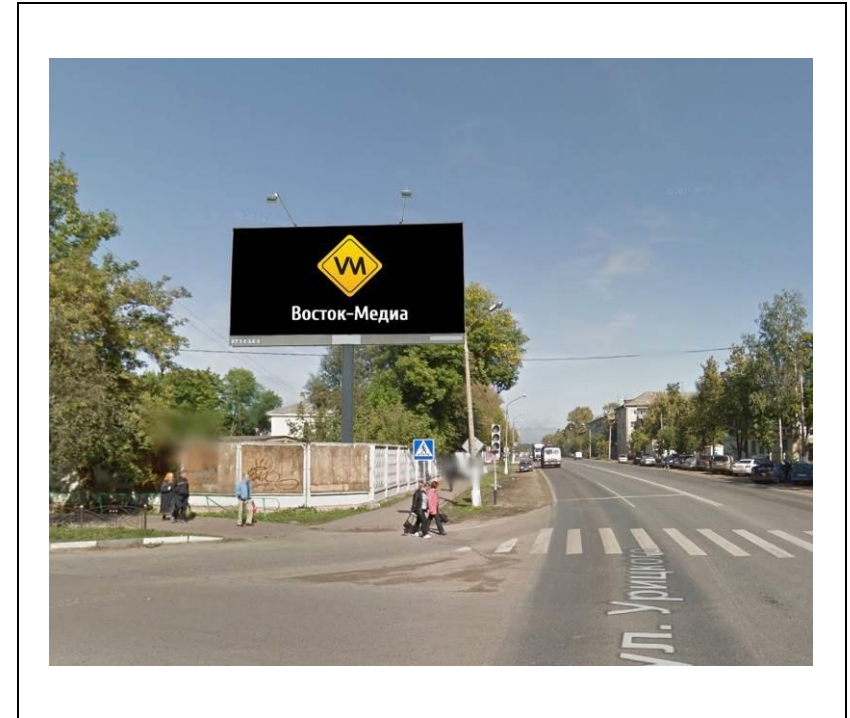

сторона Б

№ 32\*

Адрес: Московская область, г. Орехово-Зуево, ул. Северная,  
справа при въезде в город, через 700 м от стелы  
(адрес установки и эксплуатации рекламной конструкции)

сторона А

сторона Б

№ 1Н\*

Адрес: Московская область, г. Орехово-Зуево, ш. Малодубенское, д.30  
(адрес установки и эксплуатации рекламной конструкции)

сторона А

сторона Б

№ 2н\*

Адрес: Московская область, г. Орехово-Зуево, ул. Урицкого, д.77  
(адрес установки и эксплуатации рекламной конструкции)

сторона А

сторона Б

№ 4Н\*

Адрес: Московская область, г. Орехово-Зуево, ул. Урицкого, д.67 (1)  
(адрес установки и эксплуатации рекламной конструкции)

сторона А

№ 5н\*

сторона Б

Адрес: Московская область, г. Орехово-Зуево, ул. Урицкого, д.67 (2)  
(адрес установки и эксплуатации рекламной конструкции)

сторона А

сторона Б

№ 6Н\*

Адрес: Московская область, г. Орехово-Зуево, ул. Красина, около д.4  
(адрес установки и эксплуатации рекламной конструкции)

сторона А

сторона Б

№ 7Н\*

Адрес: Московская область, г.Орехово-Зуево, ул.Центральный бульвар, д.6  
(адрес установки и эксплуатации рекламной конструкции)