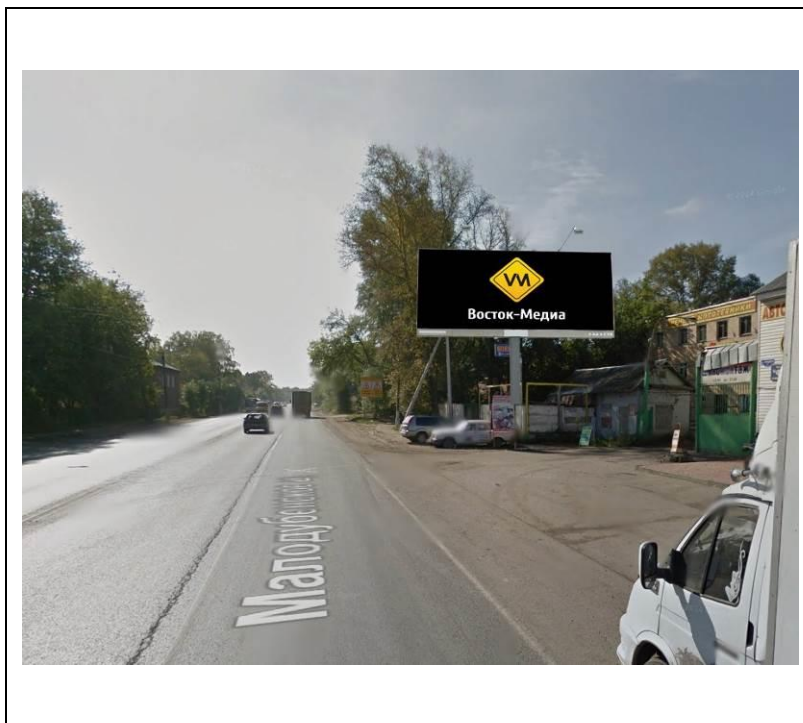

сторона А

сторона Б

№ 46\*

Адрес: Московская область, г. Орехово-Зуево, ул. Северная (155м от перекрестка Ул. Парковская-ул.Северная-ул.1905года)  
(адрес установки и эксплуатации рекламной конструкции)

сторона А

сторона Б

№ 32\*

Адрес: Московская область, г. Орехово-Зуево, ул. Северная,  
справа при въезде в город, через 700 м от стелы  
(адрес установки и эксплуатации рекламной конструкции)

сторона А

сторона Б

№ 1Н\*

Адрес: Московская область, г. Орехово-Зуево, ш. Малодубенское, д.30  
(адрес установки и эксплуатации рекламной конструкции)

сторона А

сторона Б

№ 2н\*

Адрес: Московская область, г. Орехово-Зуево, ул. Урицкого, д.77  
(адрес установки и эксплуатации рекламной конструкции)