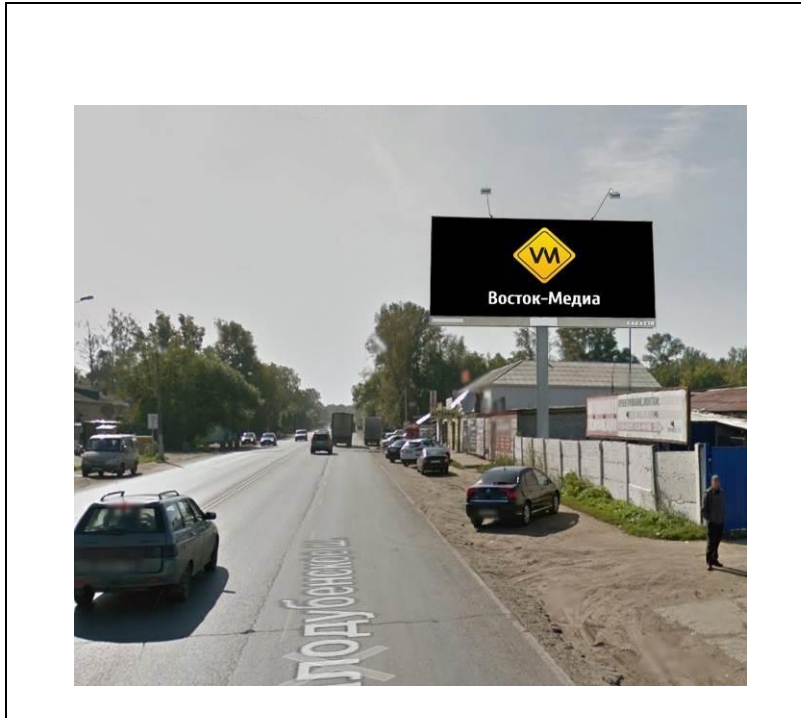

сторона А

сторона Б

№ 6Н\*

Адрес: Московская область, г. Орехово-Зуево, ул. Красина, около д.4  
(адрес установки и эксплуатации рекламной конструкции)

сторона А

сторона Б

№ 7Н\*

Адрес: Московская область, г.Орехово-Зуево, ул.Центральный бульвар, д.6  
(адрес установки и эксплуатации рекламной конструкции)

сторона А

сторона Б

№ 9н\*

Адрес: Московская область, г.Орехово-Зуево, ул.Егорьевская, д.5  
(адрес установки и эксплуатации рекламной конструкции)

сторона А

сторона Б

№ 10н\*

Адрес: Московская область, г. Орехово-Зуево, Производственная территория ЗАО "МОТП"  
по ул. Урицкого, д.79  
(адрес установки и эксплуатации рекламной конструкции)