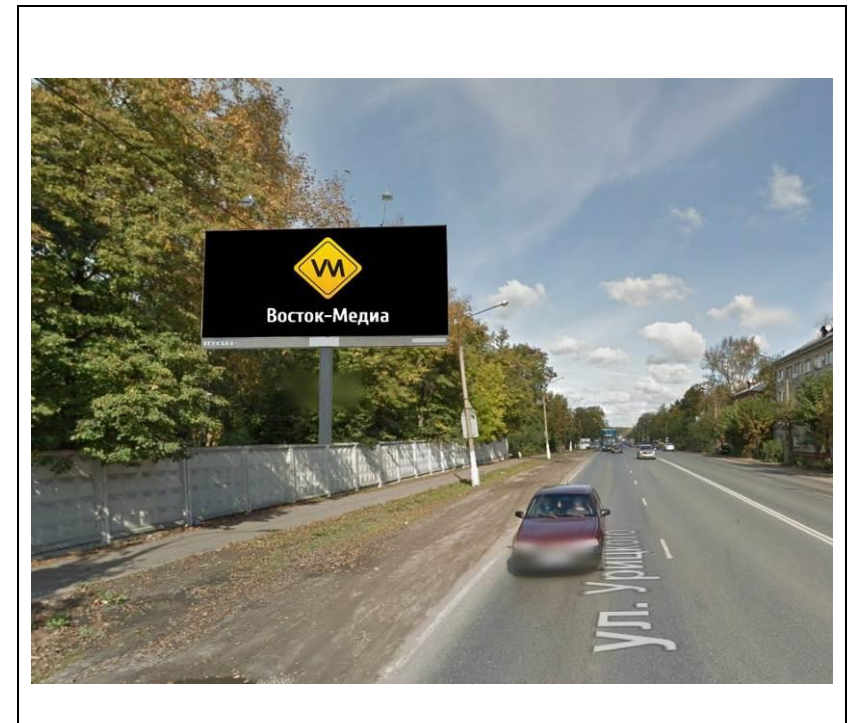

сторона Б

№ 32\*

Адрес: Московская область, г. Орехово-Зуево, ул. Северная,  
справа при въезде в город, через 700 м от стелы  
(адрес установки и эксплуатации рекламной конструкции)

сторона А

сторона Б

№ 1Н\*

Адрес: Московская область, г. Орехово-Зуево, ш. Малодубенское, д.30  
(адрес установки и эксплуатации рекламной конструкции)

сторона А

сторона Б

№ 2н\*

Адрес: Московская область, г. Орехово-Зуево, ул. Урицкого, д.77  
(адрес установки и эксплуатации рекламной конструкции)

сторона А

сторона Б

№ 4Н\*

Адрес: Московская область, г. Орехово-Зуево, ул. Урицкого, д.67 (1)  
(адрес установки и эксплуатации рекламной конструкции)

сторона А

№ 5н\*

сторона Б

Адрес: Московская область, г. Орехово-Зуево, ул. Урицкого, д.67 (2)  
(адрес установки и эксплуатации рекламной конструкции)