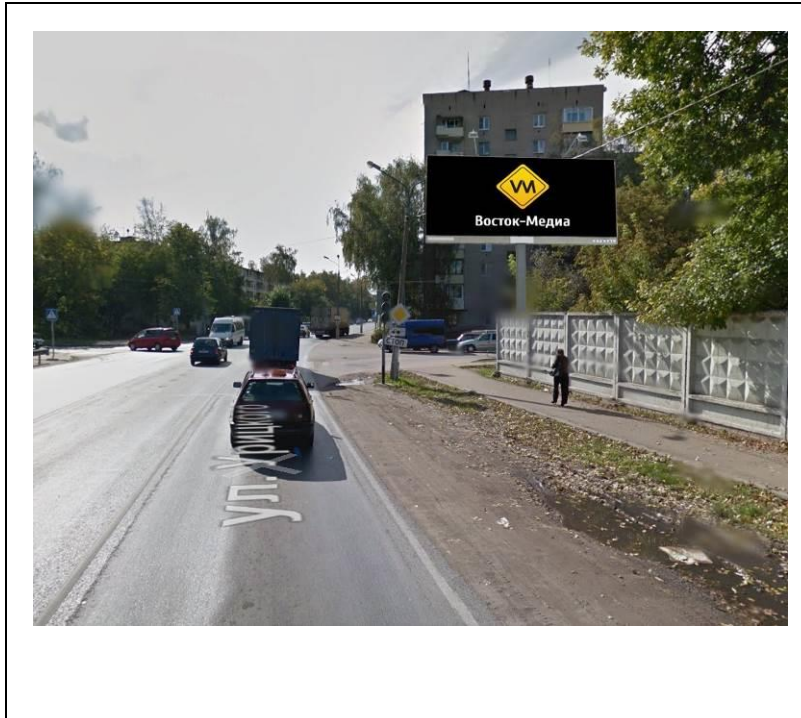

сторона Б

№ 32\*

Адрес: Московская область, г. Орехово-Зуево, ул. Северная,  
справа при въезде в город, через 700 м от стелы  
(адрес установки и эксплуатации рекламной конструкции)

сторона А

сторона Б

№ 1Н\*

Адрес: Московская область, г. Орехово-Зуево, ш. Малодубенское, д.30  
(адрес установки и эксплуатации рекламной конструкции)

сторона А

сторона Б

№ 2н\*

Адрес: Московская область, г. Орехово-Зуево, ул. Урицкого, д.77  
(адрес установки и эксплуатации рекламной конструкции)

сторона А

сторона Б

№ 4Н\*

Адрес: Московская область, г. Орехово-Зуево, ул. Урицкого, д.67 (1)  
(адрес установки и эксплуатации рекламной конструкции)

сторона А

№ 5н\*

сторона Б

Адрес: Московская область, г. Орехово-Зуево, ул. Урицкого, д.67 (2)  
(адрес установки и эксплуатации рекламной конструкции)

сторона А

сторона Б

№ 6Н\*

Адрес: Московская область, г. Орехово-Зуево, ул. Красина, около д.4  
(адрес установки и эксплуатации рекламной конструкции)

сторона А

сторона Б

№ 7Н\*

Адрес: Московская область, г.Орехово-Зуево, ул.Центральный бульвар, д.6  
(адрес установки и эксплуатации рекламной конструкции)