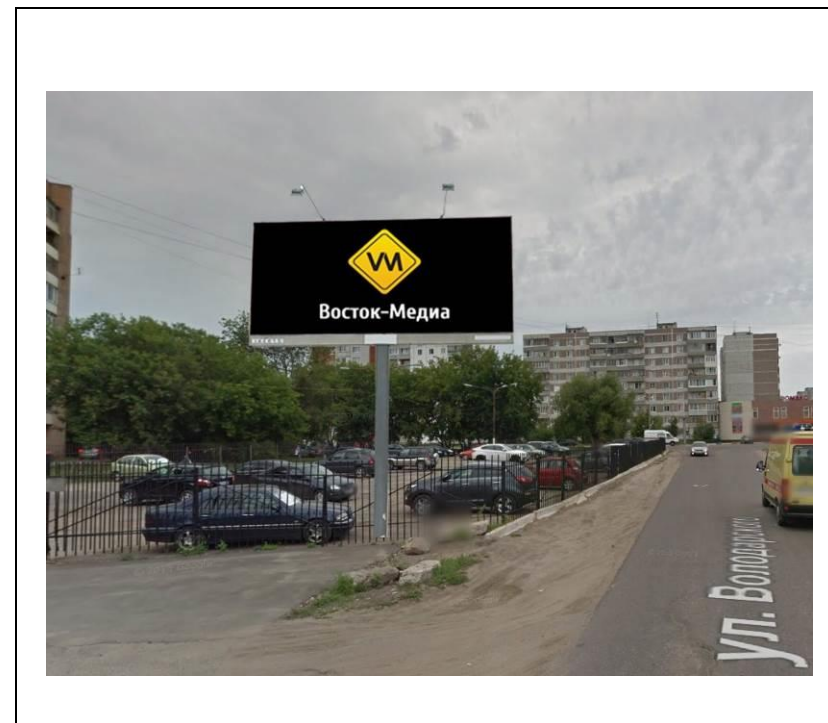

сторона А

сторона Б

№ 11н\*

Адрес: Московская область, г. Орехово-Зуево, ул. Володарского (1)  
(адрес установки и эксплуатации рекламной конструкции)

сторона А

сторона Б

№ 12н\*

Адрес: Московская область, г. Орехово-Зуево, ул. Володарского (2)  
(адрес установки и эксплуатации рекламной конструкции)

сторона А

сторона Б

№ 13н\*

Адрес: Московская область, г. Орехово-Зуево, ул. Коминтерна  
(адрес установки и эксплуатации рекламной конструкции)

сторона А

сторона Б

№ 14н\*

Адрес: Московская область, г. Орехово-Зуево, ул. Урицкого, д.72  
(адрес установки и эксплуатации рекламной конструкции)