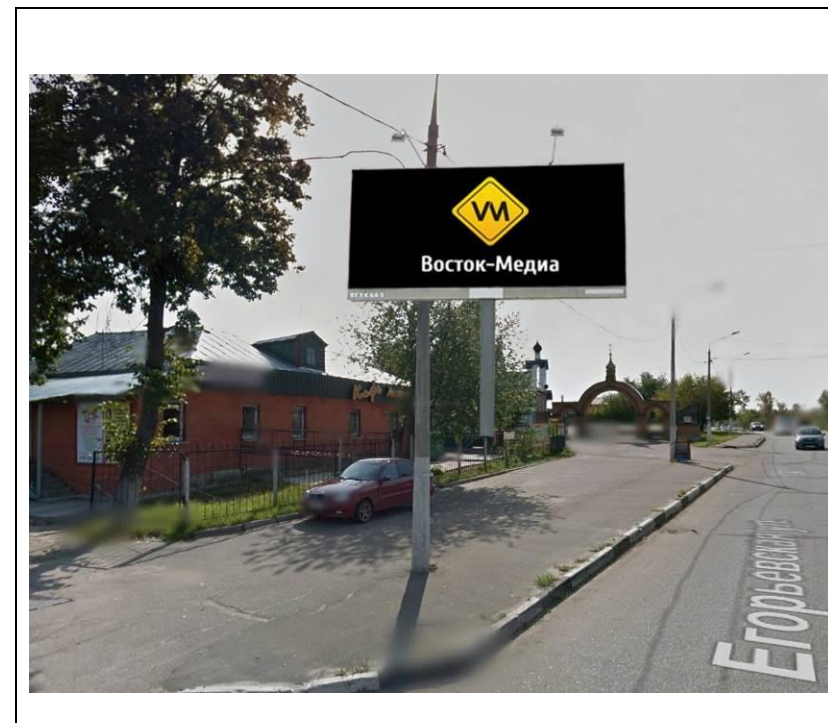

сторона А

сторона Б

№ 4Н\*

Адрес: Московская область, г. Орехово-Зуево, ул. Урицкого, д.67 (1)  
(адрес установки и эксплуатации рекламной конструкции)

сторона А

№ 5н\*

сторона Б

Адрес: Московская область, г. Орехово-Зуево, ул. Урицкого, д.67 (2)  
(адрес установки и эксплуатации рекламной конструкции)

сторона А

сторона Б

№ 6Н\*

Адрес: Московская область, г. Орехово-Зуево, ул. Красина, около д.4  
(адрес установки и эксплуатации рекламной конструкции)

сторона А

сторона Б

№ 7Н\*

Адрес: Московская область, г.Орехово-Зуево, ул.Центральный бульвар, д.6  
(адрес установки и эксплуатации рекламной конструкции)

сторона А

сторона Б

№ 9н\*

Адрес: Московская область, г.Орехово-Зуево, ул.Егорьевская, д.5  
(адрес установки и эксплуатации рекламной конструкции)

сторона А

сторона Б

№ 10н\*

Адрес: Московская область, г. Орехово-Зуево, Производственная территория ЗАО "МОТП"  
по ул. Урицкого, д.79  
(адрес установки и эксплуатации рекламной конструкции)