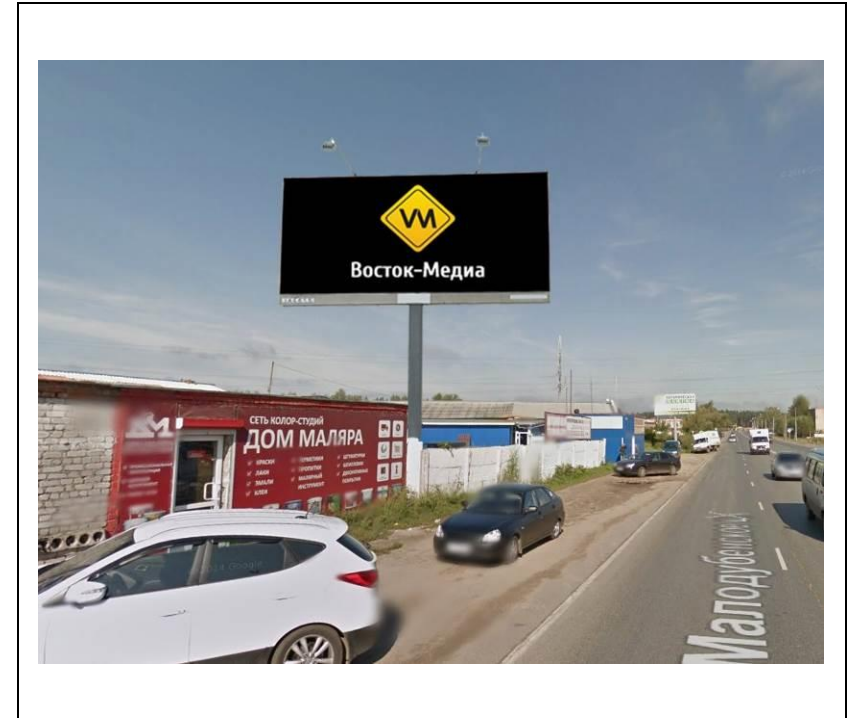

сторона А

сторона Б

№ 6Н\*

Адрес: Московская область, г. Орехово-Зуево, ул. Красина, около д.4  
(адрес установки и эксплуатации рекламной конструкции)

сторона А

сторона Б

№ 7Н\*

Адрес: Московская область, г.Орехово-Зуево, ул.Центральный бульвар, д.6  
(адрес установки и эксплуатации рекламной конструкции)

сторона А

сторона Б

№ 9н\*

Адрес: Московская область, г.Орехово-Зуево, ул.Егорьевская, д.5  
(адрес установки и эксплуатации рекламной конструкции)

сторона А

сторона Б

№ 10н\*

Адрес: Московская область, г. Орехово-Зуево, Производственная территория ЗАО "МОТП"  
по ул. Урицкого, д.79  
(адрес установки и эксплуатации рекламной конструкции)

сторона А

сторона Б

№ 11н\*

Адрес: Московская область, г. Орехово-Зуево, ул. Володарского (1)  
(адрес установки и эксплуатации рекламной конструкции)

сторона А

сторона Б

№ 12н\*

Адрес: Московская область, г. Орехово-Зуево, ул. Володарского (2)  
(адрес установки и эксплуатации рекламной конструкции)