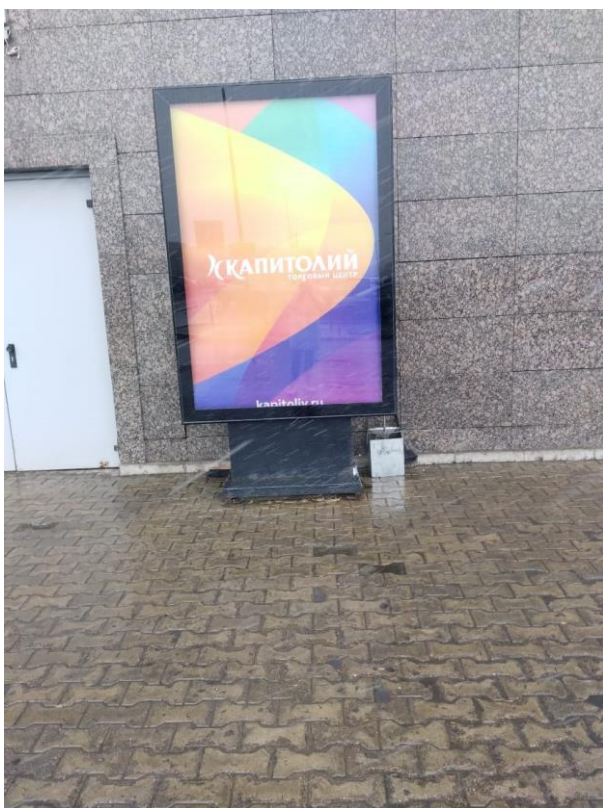

№ 58Н

Адрес: Московская область, Орехово-Зуевский городской округ, г. Орехово-Зуево, ул. Якова Флиера, д. 4 (справа от входа)
(адрес установки и эксплуатации рекламной конструкции)