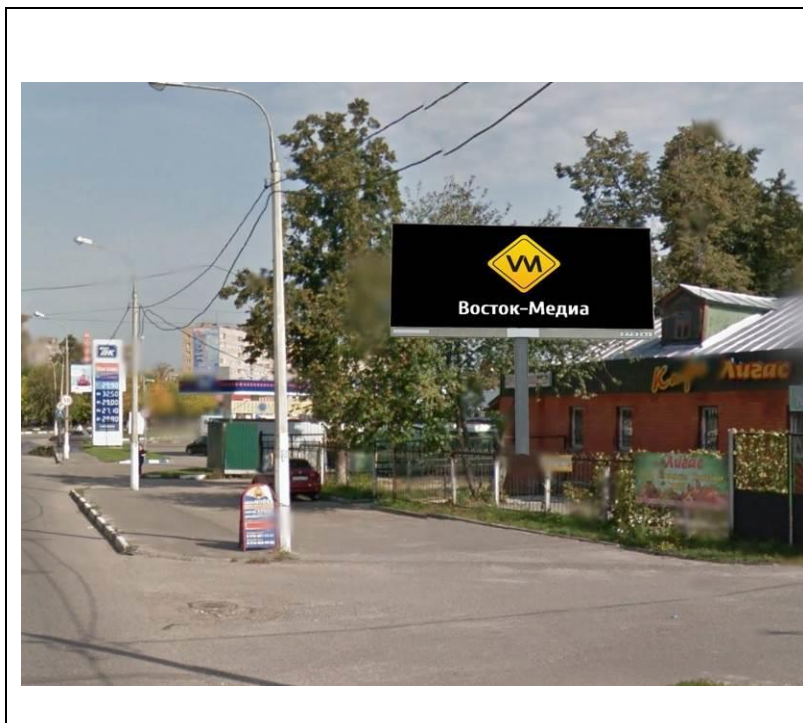

сторона А

сторона Б

№ 6Н\*

Адрес: Московская область, г. Орехово-Зуево, ул. Красина, около д.4  
(адрес установки и эксплуатации рекламной конструкции)

сторона А

сторона Б

№ 7Н\*

Адрес: Московская область, г.Орехово-Зуево, ул.Центральный бульвар, д.6  
(адрес установки и эксплуатации рекламной конструкции)

сторона А

сторона Б

№ 9н\*

Адрес: Московская область, г.Орехово-Зуево, ул.Егорьевская, д.5  
(адрес установки и эксплуатации рекламной конструкции)

сторона А

сторона Б

№ 10н\*

Адрес: Московская область, г. Орехово-Зуево, Производственная территория ЗАО "МОТП"  
по ул. Урицкого, д.79  
(адрес установки и эксплуатации рекламной конструкции)