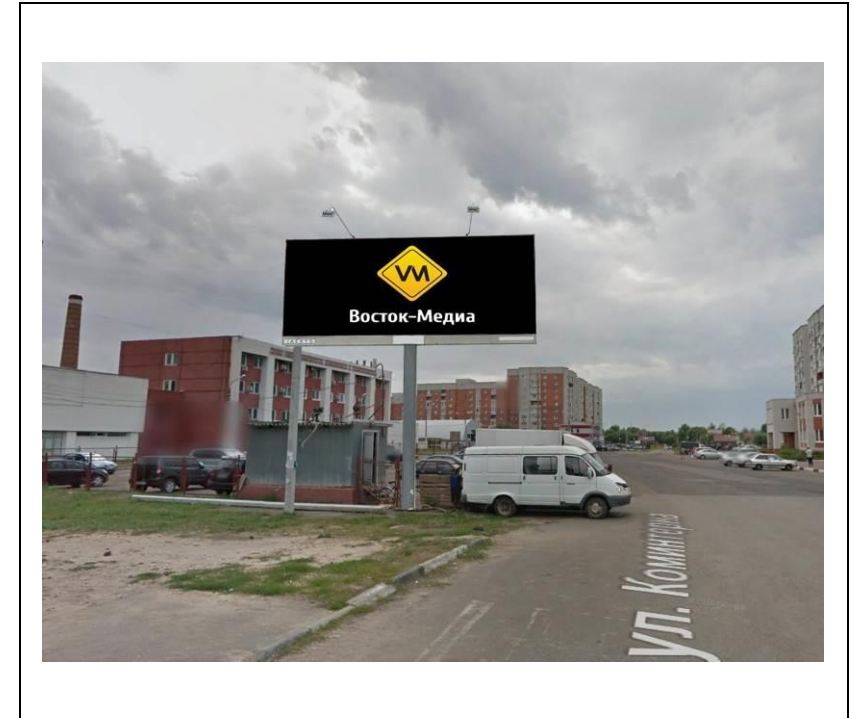

сторона А

сторона Б

№ 9н\*

Адрес: Московская область, г.Орехово-Зуево, ул.Егорьевская, д.5  
(адрес установки и эксплуатации рекламной конструкции)

сторона А

сторона Б

№ 10н\*

Адрес: Московская область, г. Орехово-Зуево, Производственная территория ЗАО "МОТП"  
по ул. Урицкого, д.79  
(адрес установки и эксплуатации рекламной конструкции)

сторона А

сторона Б

№ 11н\*

Адрес: Московская область, г. Орехово-Зуево, ул. Володарского (1)  
(адрес установки и эксплуатации рекламной конструкции)

сторона А

сторона Б

№ 12н\*

Адрес: Московская область, г. Орехово-Зуево, ул. Володарского (2)  
(адрес установки и эксплуатации рекламной конструкции)

сторона А

сторона Б

№ 13н\*

Адрес: Московская область, г. Орехово-Зуево, ул. Коминтерна  
(адрес установки и эксплуатации рекламной конструкции)

сторона А

сторона Б

№ 14н\*

Адрес: Московская область, г. Орехово-Зуево, ул. Урицкого, д.72  
(адрес установки и эксплуатации рекламной конструкции)