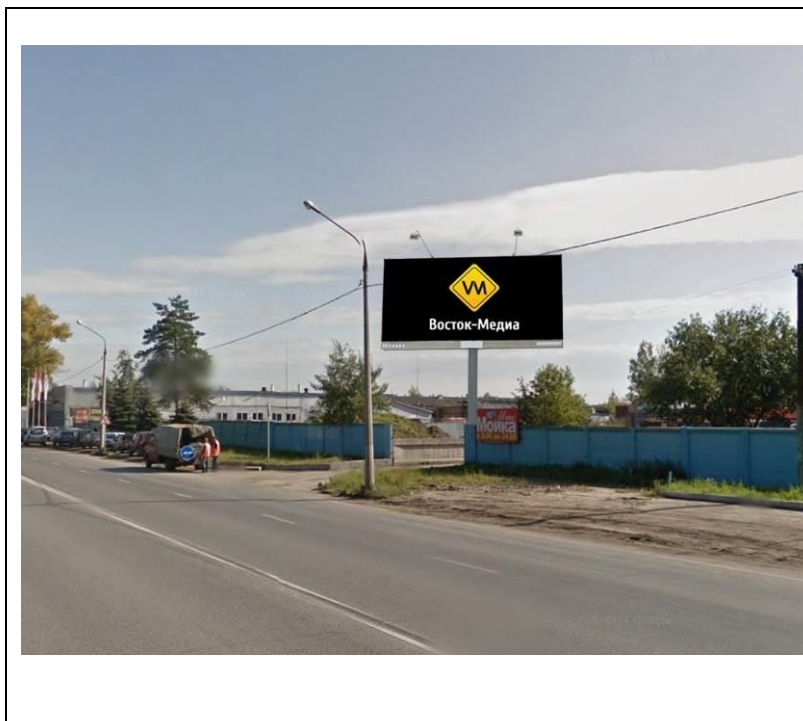

сторона А

сторона Б

№ 29\*

Адрес: Московская область, г. Орехово-Зуево, ул. 1905 года, возле д. 5  
(адрес установки и эксплуатации рекламной конструкции)

сторона А

сторона Б

№ 30\*

Адрес: Московская область, г. Орехово-Зуево, ул. 1905 года, возле д. 13  
(адрес установки и эксплуатации рекламной конструкции)

сторона А

сторона Б

№ 46\*

Адрес: Московская область, г. Орехово-Зуево, ул. Северная (155м от перекрестка Ул. Парковская-ул.Северная-ул.1905года)  
(адрес установки и эксплуатации рекламной конструкции)

сторона А

сторона Б

№ 32\*

Адрес: Московская область, г. Орехово-Зуево, ул. Северная,  
справа при въезде в город, через 700 м от стелы  
(адрес установки и эксплуатации рекламной конструкции)

сторона А

сторона Б

№ 1Н\*