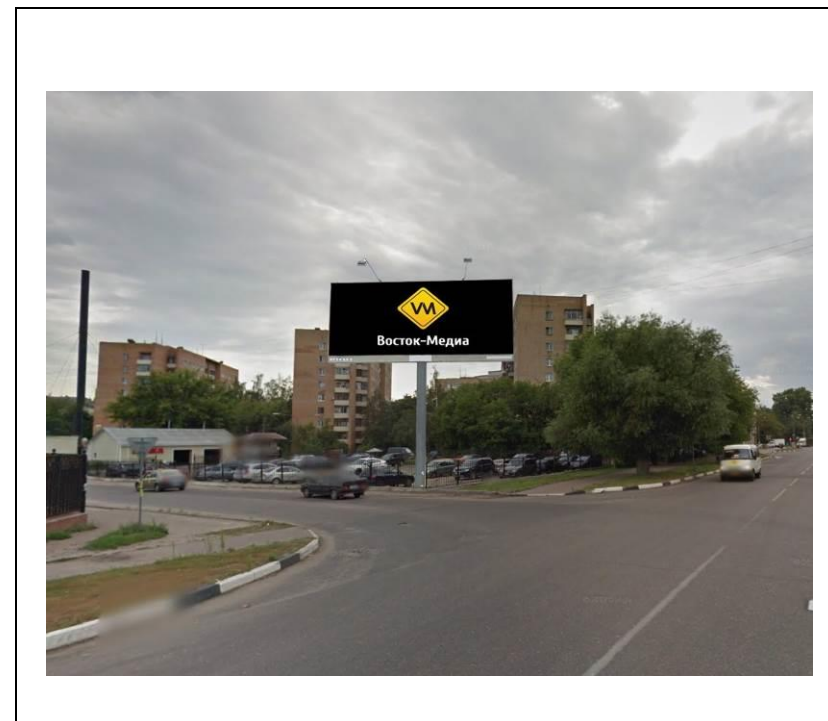

сторона А

сторона Б

№ 9н\*

Адрес: Московская область, г.Орехово-Зуево, ул.Егорьевская, д.5  
(адрес установки и эксплуатации рекламной конструкции)

сторона А

сторона Б

№ 10н\*

Адрес: Московская область, г. Орехово-Зуево, Производственная территория ЗАО "МОТП"  
по ул. Урицкого, д.79  
(адрес установки и эксплуатации рекламной конструкции)

сторона А

сторона Б

№ 11н\*

Адрес: Московская область, г. Орехово-Зуево, ул. Володарского (1)  
(адрес установки и эксплуатации рекламной конструкции)

сторона А

сторона Б

№ 12н\*

Адрес: Московская область, г. Орехово-Зуево, ул. Володарского (2)  
(адрес установки и эксплуатации рекламной конструкции)